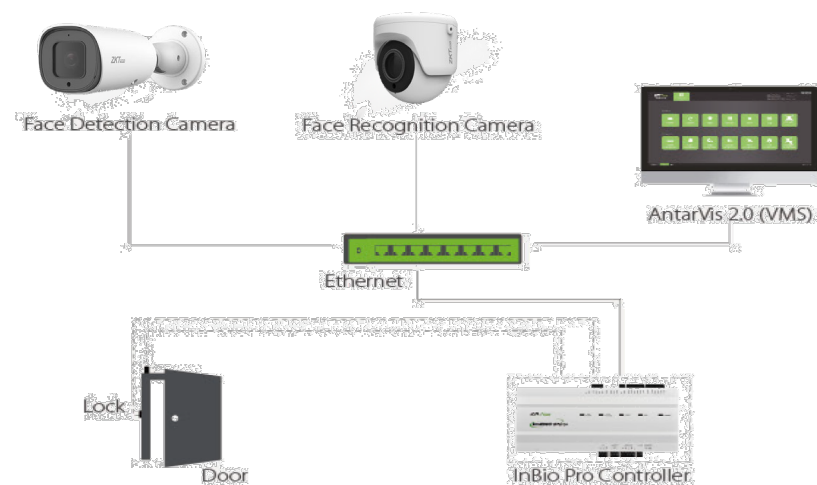

Решение СКУД на динамически QR-кодах и Штрих-кодах

Недавно выпущенное решение ZKTeco, основанное на использовании QR-кодов для осуществления контроля доступа. Отправленный на мобильный телефон QR-код используется для прохода, больше не требуется карт и ключей, эффективность управления и нет трат на идентификаторы.

Применение данного решения будет выгодно для офисов, отелей и других служебных объектов.

BioFace Lite – решение для контроля доступа

BioFace Lite интегрированное решение работающее по простой схеме (NVR+IPC) для просмотра в реальном времени и возможности сравнения загруженного фото из 100 000 фотографий лиц. В составе ПО ZKBioSecurity и контроллеров inBio Pro система осуществляет полноценный контроль доступа и учет рабочего времени.

Схема № 1

Схема № 2

BioFace Lite интегрированное решение — Линейка продуктов

Камеры
обнаружения/распознавания
лиц

2MPX | 4MPX | 5MPX | 8MPX

Model		
Распознавание лиц	4 канала	8 каналов
Шаблоны лиц	5,000	50,000
Скорость распознавания	3~4 faces/sec	30 faces/sec

BioFace Lite NVR

Компьютерное зрение в системе видеонаблюдения

Маршрут и местонахождение Людей/автомобилей

- Поиск людей по фотографии
- Автоматическая привязка к карте при поиске и обнаружении персонала
- Просмотр за деятельностью персонала
- Просмотр видео с камер в реальном времени
- Анализ маршрута движения