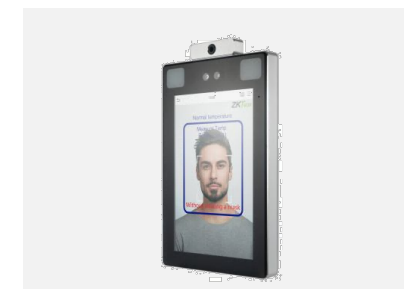

ProFace X[TD]