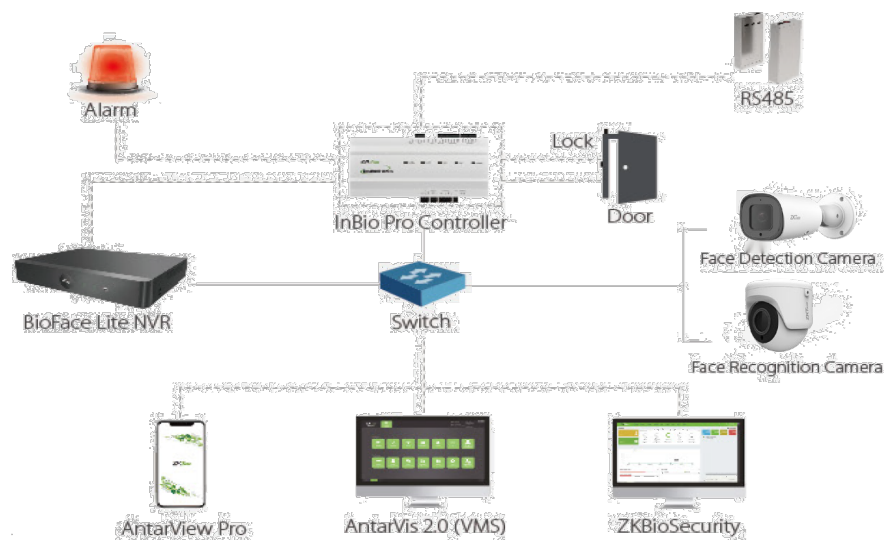

Решение СКУД на динамически QR-кодах и Штрих-кодах

Недавно выпущенное решение ZKTeco, основанное на использовании QR-кодов для осуществления контроля доступа. Отправленный на мобильный телефон QR-код используется для прохода, больше не требуется карт и ключей, эффективность управления и нет трат на идентификаторы.

Применение данного решения будет выгодно для офисов, отелей и других служебных объектов.

BioFace Lite – решение для контроля доступа

BioFace Lite интегрированное решение работающее по простой схеме (NVR+IPC) для просмотра в реальном времени и возможности сравнения загруженного фото из 100 000 фотографий лиц. В составе ПО ZKBioSecurity и контроллеров inBio Pro система осуществляет полноценный контроль доступа и учет рабочего времени.

Схема № 1

Схема № 2

BioFace Lite интегрированное решение — Линейка продуктов

Камеры
обнаружения/распознавания
лиц

2MPX | 4MPX | 5MPX | 8MPX

Model		
Распознавание лиц	4 канала	8 каналов
Шаблоны лиц	5,000	50,000
Скорость распознавания	3~4 faces/sec	30 faces/sec

BioFace Lite NVR

Компьютерное зрение в системе видеонаблюдения

Маршрут и местонахождение Людей/автомобилей

- Поиск людей по фотографии
- Автоматическая привязка к карте при поиске и обнаружении персонала
- Просмотр за деятельностью персонала
- Просмотр видео с камер в реальном времени
- Анализ маршрута движения