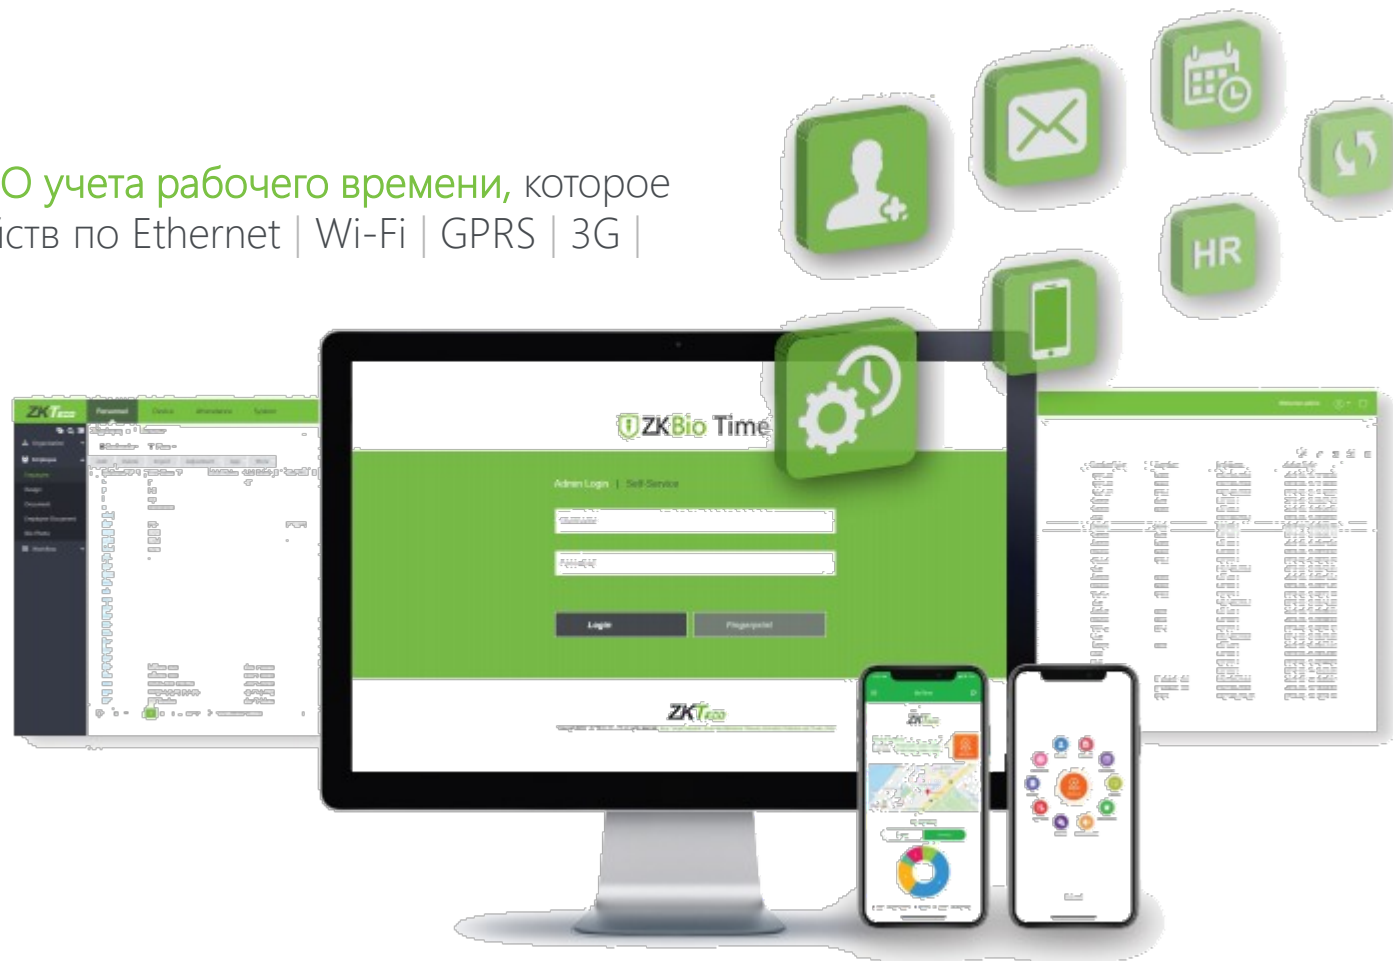

офисе к устройствам интернета вещей, контроля доступа, управления посетителями и POS.

Оконечные устройства подключаются с помощью программного обеспечения **ZKBio Time, ZKBio Cloud** и

Получаем **универсальные O2O решения** для умного офиса предприятия, которые широко применяются в различных областях, включая не только офисы, но и умное обучение и т.д.

ZKBio Time

BioTime 8.0 – это мощное **веб-программное ПО учета рабочего времени**, которое предоставляет стабильную связь тысяч устройств по Ethernet | Wi-Fi | GPRS | 3G |

Гибкая настройка смен

Мобильное приложение

Мониторинг в реальном времени

Расчет УРВ и различные отчеты

Модуль контроля доступа

Управление зарплатой

Управление встречами

Определение маски и температуры

Простая интеграция с API

Веб-программное ПО учета рабочего времени

Устройства УРВ

Серия ZKTeco УРВ с передовыми продуктами и решениями для технологии гибридной биометрической проверки предоставляет полный спектр решений, включая отпечатки пальцев / RFID / лицо / ладони / часы / портативные часы / программное обеспечение для УРВ, и т.д.