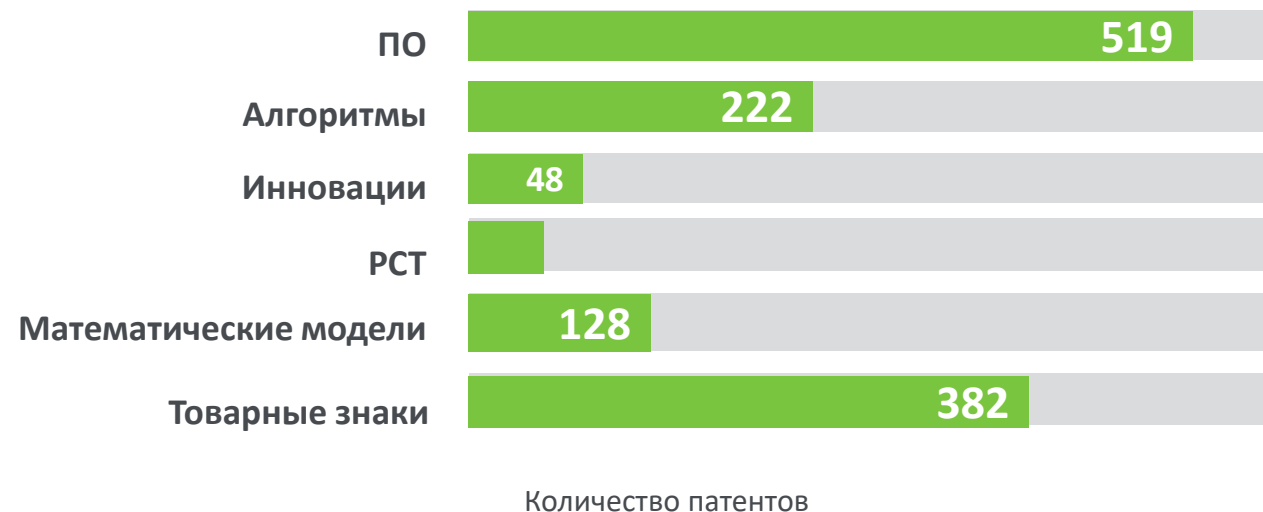

Исследования:

- Бесконтактная биометрия
- Глубокое самообучения
- Облачная инфраструктура

В настоящее время технологии и интеллектуальные терминалы ZKTeco применяются на 500 крупных мировых предприятиях, а наш бизнес охватывает более 100 стран и регионов.

USA Silicon Valley
R&D Center

Интеллектуальная собственность

91.5%

От всех патентов на алгоритмы биометрической идентификации принадлежат ZKTeco

- Защита интеллектуальной собственности
- Стимулирование инновации
- Использование интеллектуальной собственности
- Международная конкурентоспособность