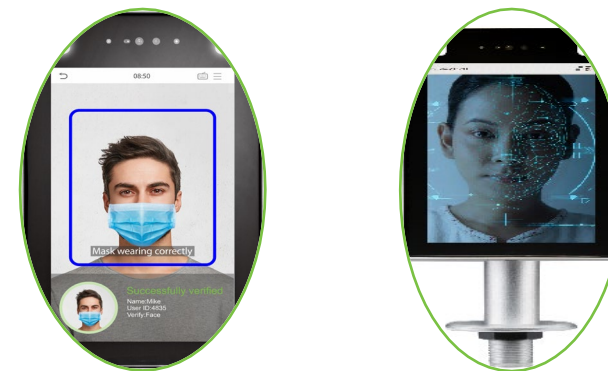

- **ProFace X(SL)**

ProFace X(SL) оставляет спуфинг в прошлом, благодаря 3D распознаванию:

Как революционный продукт в индустрии безопасности, использующий 3D структурное распознавание, ProFace X(SL) будет лучшим решением для особо охраняемых объектов, таких как банки, полицейские участки, распределительные центры и .т.д. Терминал можно монтировать на стену, на турникеты и устанавливать на декоративные стойки.