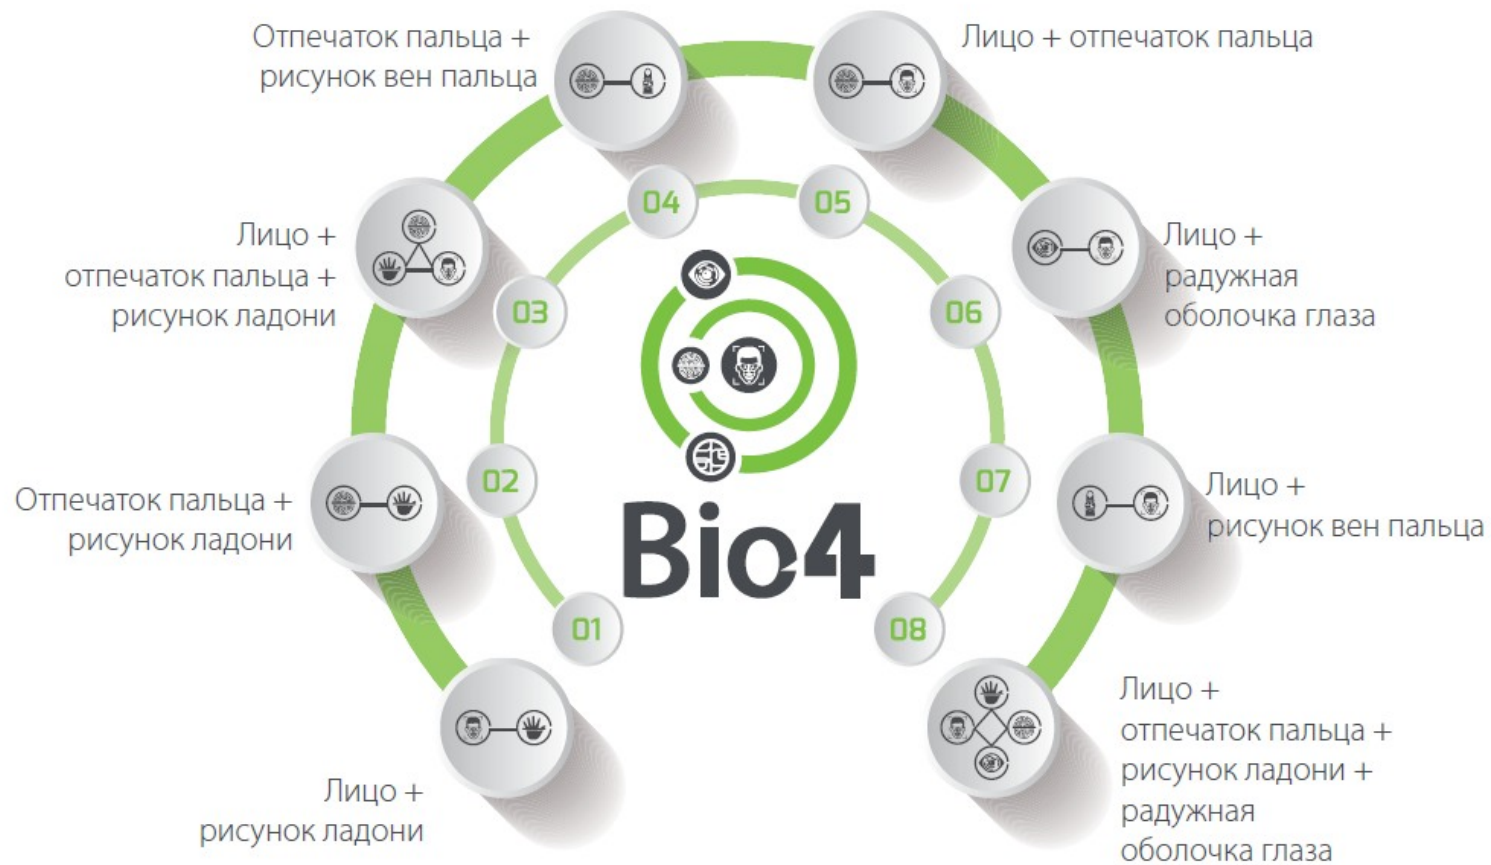

ZKBio 910

- Множество интерфейсов вход/выход для периферии
- Опциональный VFD & 10'' дисплей для клиента
- Верификация по отпечатку пальца при транзакциях
- Модульная конструкция из алюминиевого сплава
- Подставка с петлями, настольная и VESA крепеж
- Регулировка угла наклона VFD и второго дисплея

80мм и 58мм термопринтер

Сканер штрихкодов

Касса

Термобумага

Периферия

03

Преимущества

Гибридная биометрическая идентификация

Распознавание отпечатков пальцев

ZKTeco разрабатывает собственные интеллектуальные алгоритмы. ZKTeco никогда не предаёт свои алгоритмы и шаблоны третьим лицам. Наш 20-летний опыт разработки, делает наше оборудование одним из самых надежных в мире.