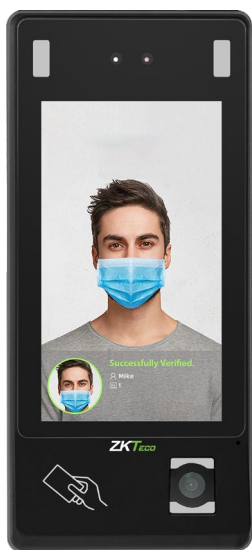

Как работает тепловизионная технология ZKTeco

Тепловизионные терминалы Zkteco производят бесконтактное автоматическое измерение температуры в

10 800 (120*90) точках площади кожного покрова и погрешностью до 0.3° C.

Из всего замеренного диапазона, система выбирает самые высокие показания.

Терминалы распознавания лиц Visible Light

G4 pro

G4 pro

- 4G решение |Bluetooth | Wi-Fi
- OS: Android, поддержка LCDK для интеграции с оборудованием сторонних производителей