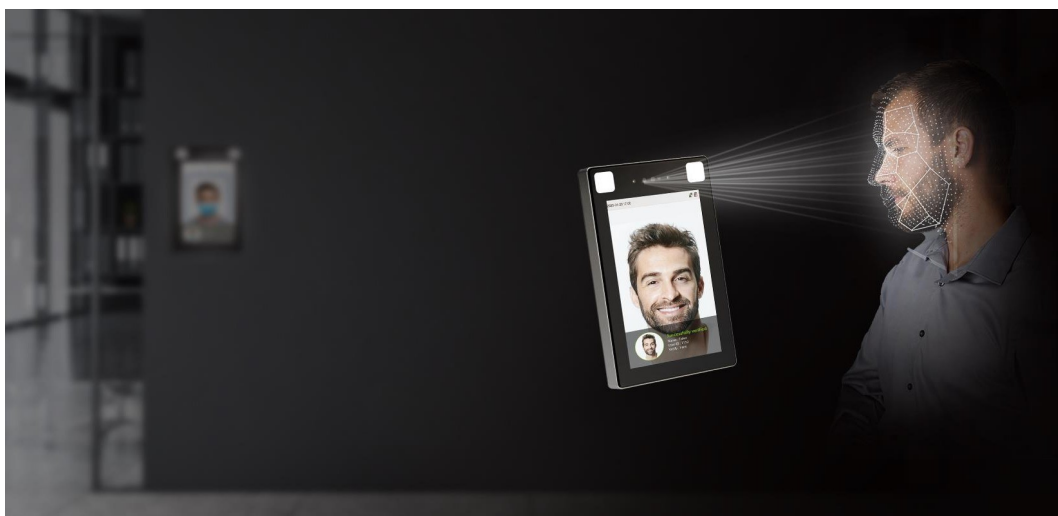

Бесконтактная идентификация

- Использование медицинских учреждениях

Поддержка ZKBioSecurity

- Расписания
- Гео-локация
- Мобильное приложение
- Отчеты

3D структурное распознавание

Как же 3D структурное распознавание противодействует обману?

3D структурное распознавание лиц производится с помощью скоростной камеры для определения глубины и информации о поверхности объекта, расположенного перед ним. Проще говоря, система проецирует излучение в определенном спектре на поверхность объекта, чтобы выявить искажения и форму поверхности. Таких искажений не будет на плоском изображении, часто используемом при спуфинге. Трехмерное структурное освещение — лучшее решение для работы с терминалом доступа.