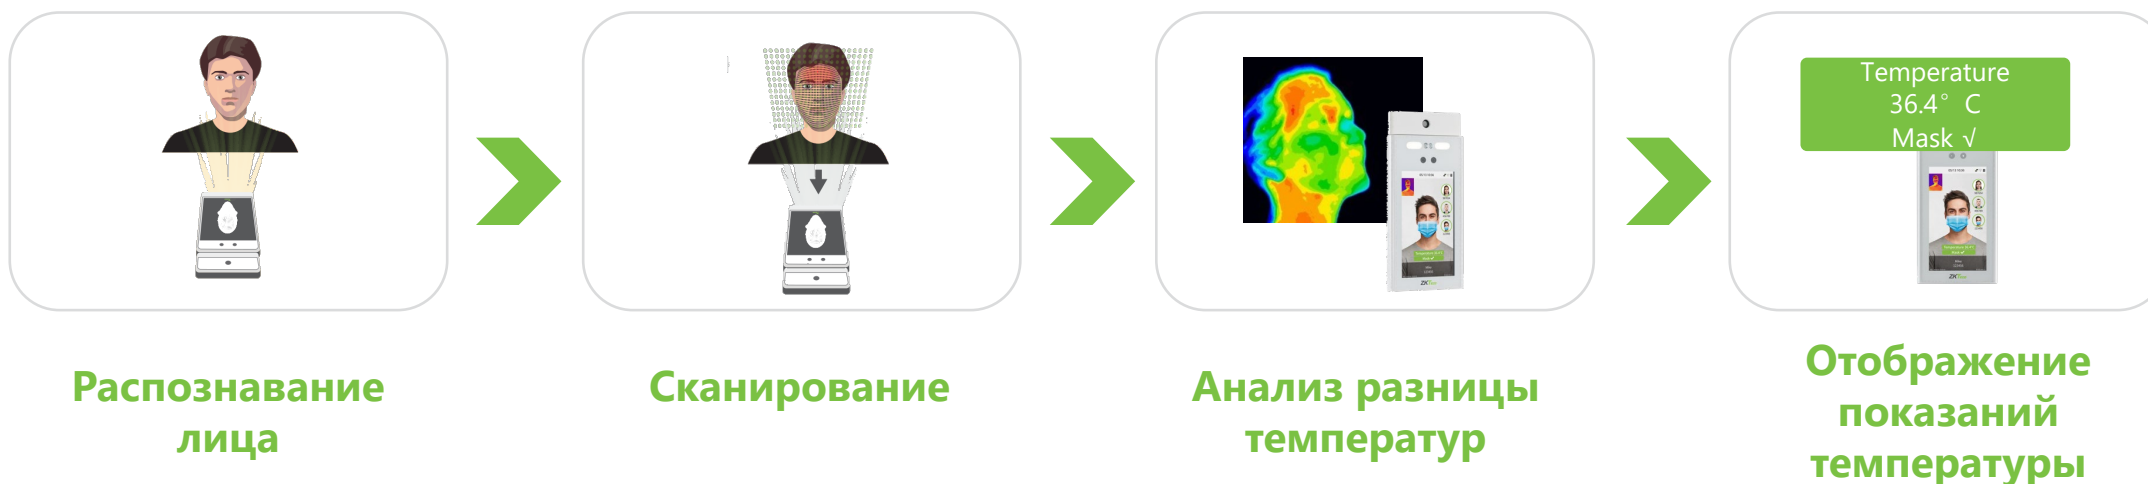

Как работает тепловизионная технология ZKTeco

Тепловизионные терминалы Zkteco производят бесконтактное автоматическое измерение температуры в

10 800 (120*90) точках площади кожного покрова и погрешностью до 0.3° C.

Из всего замеренного диапазона, система выбирает самые высокие показания.