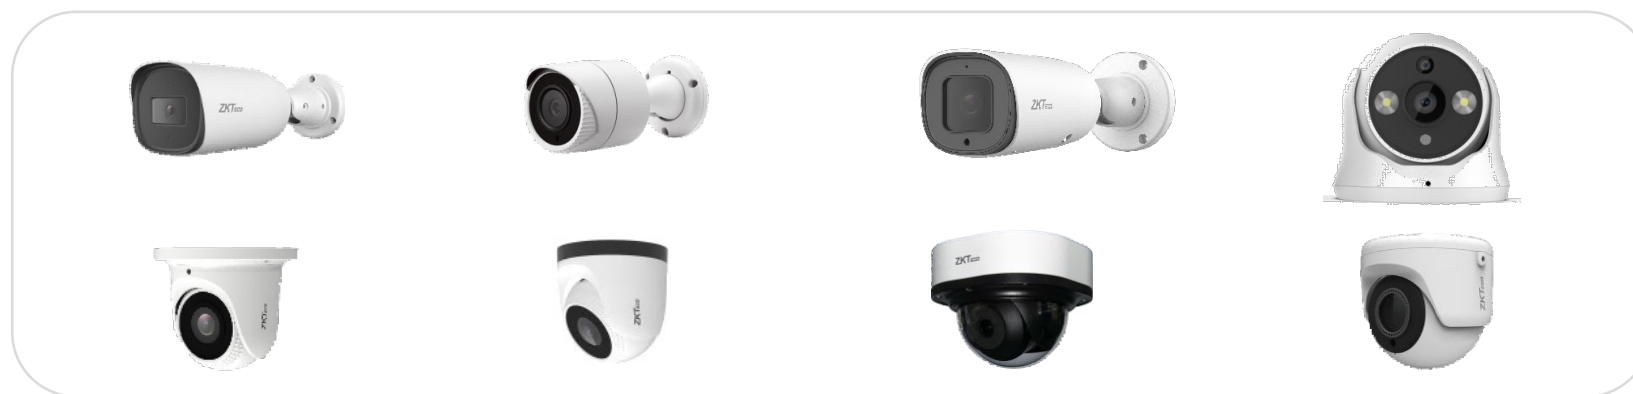

Применение данного решения будет выгодно для офисов, отелей и других служебных объектов.

BioFace Lite – решение для контроля доступа

BioFace Lite интегрированное решение работающее по простой схеме (NVR+IPC) для просмотра в реальном времени и возможности сравнения загруженного фото из 100 000 фотографий лиц. В составе ПО ZKBioSecurity и контроллеров inBio Pro система осуществляет полноценный контроль доступа и учет рабочего времени.

Схема № 1

Схема № 2

BioFace Lite интегрированное решение — Линейка продуктов

Камеры
обнаружения/распознавания
лиц

2MPX | 4MPX | 5MPX | 8MPX

Model		
Распознавание лиц	4 канала	8 каналов
Шаблоны лиц	5,000	50,000
Скорость распознавания	3~4 faces/sec	30 faces/sec