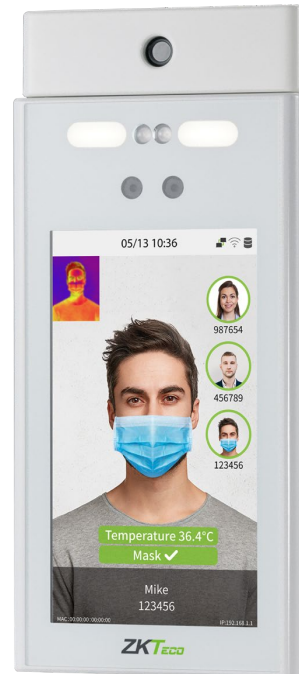

RevFace

Распознавание
лиц

Измерение
температуры

Обнаружение
маски

Распознавание под
углом наклона

- Бесконтактное измерение
- Многоцелевая проверка температуры с оповещением
- Допустимо измерение под углом наклона в 25 градусов
- Быстро, точно и удобно
- Упреждающие меры по обнаружению симптомов болезни