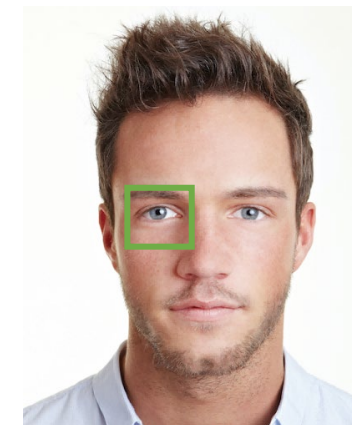

Бесконтактное распознавание радужной оболочки глаз и лиц

ZKTeco Iris Recognition utilizes near-infrared light for long-distance, touchless biometric verification of human iris.

Ключевые особенности

● Точность

Поскольку радужная оболочка является самым сложным идентификатором из всех видов биометрии человека, распознавание по радужной оболочке глаза признано и самым точным видом биометрической верификации.

● Бесконтактный процесс

предоставление бесконтактного решения для обеспечения гигиены и удобства.

● Гибкость

Iris - распознавание очень гибкое и масштабируемое, что хорошо подходит ко всем сценариям работы для бизнеса и офиса.

● Быстрота работы

После регистрации в системе распознавания пользователь может пройти полную аутентификацию всего за секунду.

● Факторы живого человека

Технология может обнаруживать движения радужной оболочки и взгляда, чтобы определить активность человека.