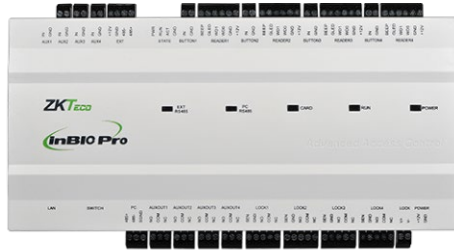

BioFace Lite интегрированное решение— Подборка ПО

Inbio Pro 260/460