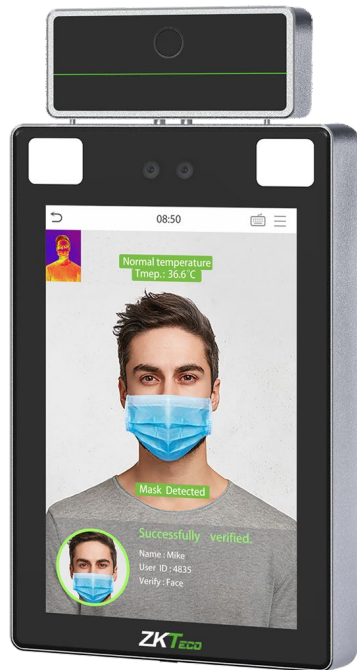

Продукты с функцией измерением температуры

Благодаря технологии **Компьютерного зрения**, специализированные терминалы ZKTeco обеспечивают распознавание и обнаружение наличия медицинской маски на лице в момент быстрого прохода.

SpeedFace V5L[TD]

Терминал распознавания лиц с измерением температуры

ProFace X[TD]

ZK-D3180S TD

Рамка металлодетекции с измерением температуры

SBTL8000

Бесконтактное решение на турникетной группе с измерением температуры

Тепловизионные продукты

ProFace X[TI]

SpeedFace-V5L[TI]

RevFace

Распознавание
лиц

Измерение
температуры

Обнаружение
маски

Распознавание под
углом наклона