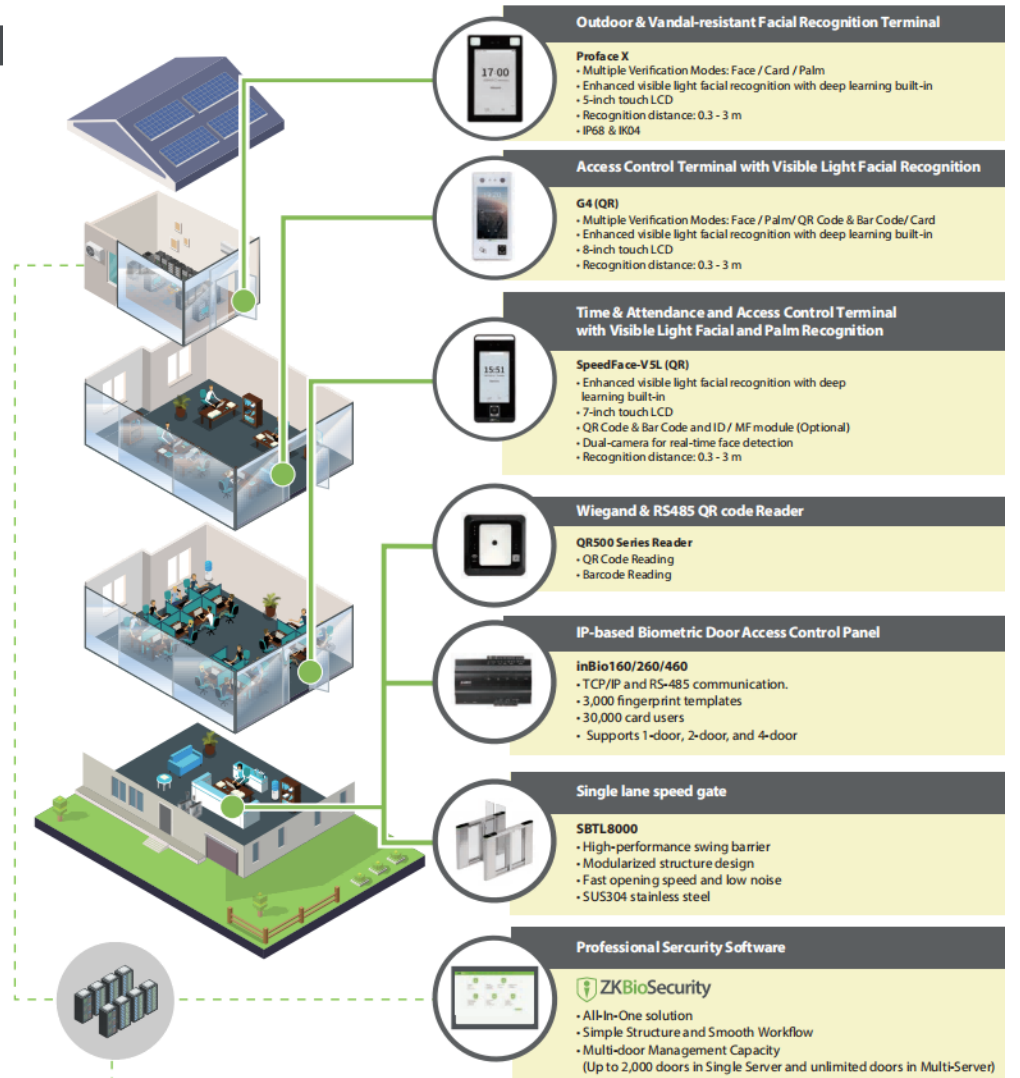

Outdoor & Vandal-resistant Facial Recognition Terminal

Proface X

- Multiple Verification Modes: Face / Card / Palm
- Enhanced visible light facial recognition with deep learning built-in
- 8-inch touch LCD
- Recognition distance: 0.3 - 2.5m
- Video door phone intercom system
- Dynamic QR Code & Bar Code and ID / MF module (Optional)
- IP68 & IK04

Time & Attendance and Access Control Terminal with Visible Light Facial and Palm Recognition

SpeedFace-V5L

- Enhanced visible light facial recognition with deep learning built-in
- 5-inch touch LCD
- Dual-camera for real-time face detection
- Recognition distance: 0.3 - 2.5 m
- Video door phone intercom system
- Dynamic QR Code & Bar Code and ID / MF module (Optional)

Решение СКУД на динамически QR-кодах и Штрих-кодах

Недавно выпущенное решение ZKTeco, основанное на использовании QR-кодов для осуществления контроля доступа. Отправленный на мобильный телефон QR-код используется для прохода, больше не требуется карт и ключей, эффективность управления и нет трат на идентификаторы.

Применение данного решения будет выгодно для офисов, отелей и других служебных объектов.

BioFace Lite – решение для контроля доступа

BioFace Lite интегрированное решение работающее по простой схеме (NVR+IPC) для просмотра в реальном времени и возможности сравнения загруженного фото из 100 000 фотографий лиц. В составе ПО ZKBioSecurity и контроллеров inBio Pro система осуществляет полноценный контроль доступа и учет рабочего времени.