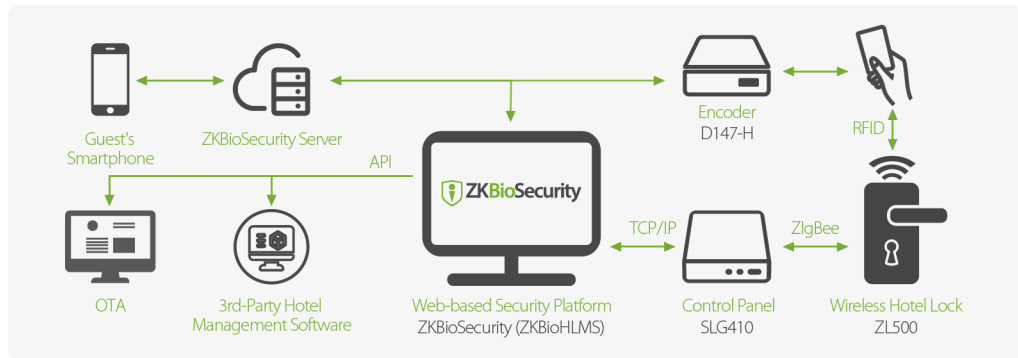

Облачные умные замки

Zigbee

DL30Z

TL300Z

Wi-Fi

TL800

HBL400

BLE5.0

AL40

ML300

ML200

Решение для умных отелей

Отельные замки ZKTeco используют беспроводной протокол Zigbee. После подключения к беспроводному шлюзу и настройки с помощью ПО **ZKBioHLMS** (версия ZKBioSecurity), пользователи могут пользоваться картами или смартфонами для открывания номеров. Персонал может видеть статус каждой двери в ПО.

Ключевые особенности:

-  Бесконтактное открывание
-  Удаленное управление по протоколу Zigbee
-  Статус питания в реальном времени
-  Блокировка утерянных карт
-  Открытый API для разработчиков
-  Одна карта для всего
-  Регистрация прибытия и выезда гостей
-  Отчеты Заполняемость

Система безопасности, умный ДОМ

ZSmart – это мобильное приложение для домашней системы безопасности. Его цель – защита дорогих вам людей в любом месте и создание безупречной и простой в настройке системы умных устройств.