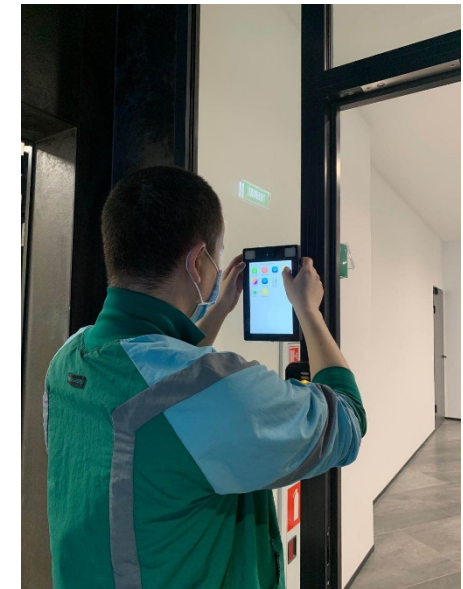

Терминалы
идентификации по лицу
ProFaceX

Система контроля доступа и учета рабочего времени (г. Москва)

Заказчик:

Центральный офис
коммерческого банка в Москве.
Единая система контроля доступа на
нескольких этажах, занимаемых банком.

Терминалы
идентификации по лицу
ProFaceX

СКУД, УРВ и управление парковкой (г. Москва)

Заказчик:

Крупный телекоммуникационный холдинг.
Единая система контроля доступа посетителей и сотрудников, учет рабочего времени и управление парковкой.