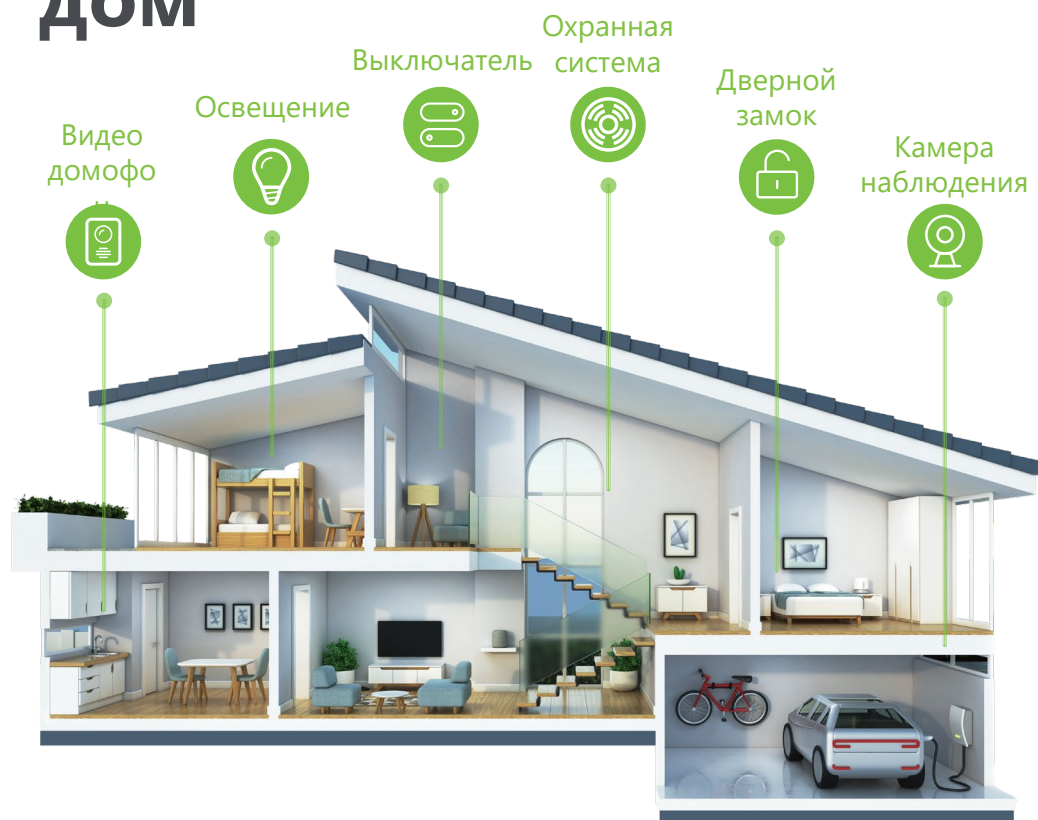

Облачные умные замки

Zigbee

DL30Z

TL300Z

Wi-Fi

TL800

HBL400

BLE5.0

AL40

ML300

ML200

Решение для умных отелей

Отельные замки ZKTeco используют беспроводной протокол Zigbee. После подключения к беспроводному шлюзу и настройки с помощью ПО **ZKBioHLMS** (версия ZKBioSecurity), пользователи могут пользоваться картами или смартфонами для открывания номеров. Персонал может видеть статус каждой двери в ПО.

Система безопасности, умный ДОМ

ZSmart – это мобильное приложение для домашней системы безопасности. Его цель – защита дорогих вам людей в любом месте и создание безупречной и простой в настройке системы умных устройств.

Умный офис

Облачная платформа ZKTeco+ Smart Office расширяет возможности интегрированного бизнеса

ZKTeco+ Cloud Platform разработана для создания двойной концепции **“Управление временем + управление пространством”**, с частной облачной платформой с высоким уровнем безопасности данных.