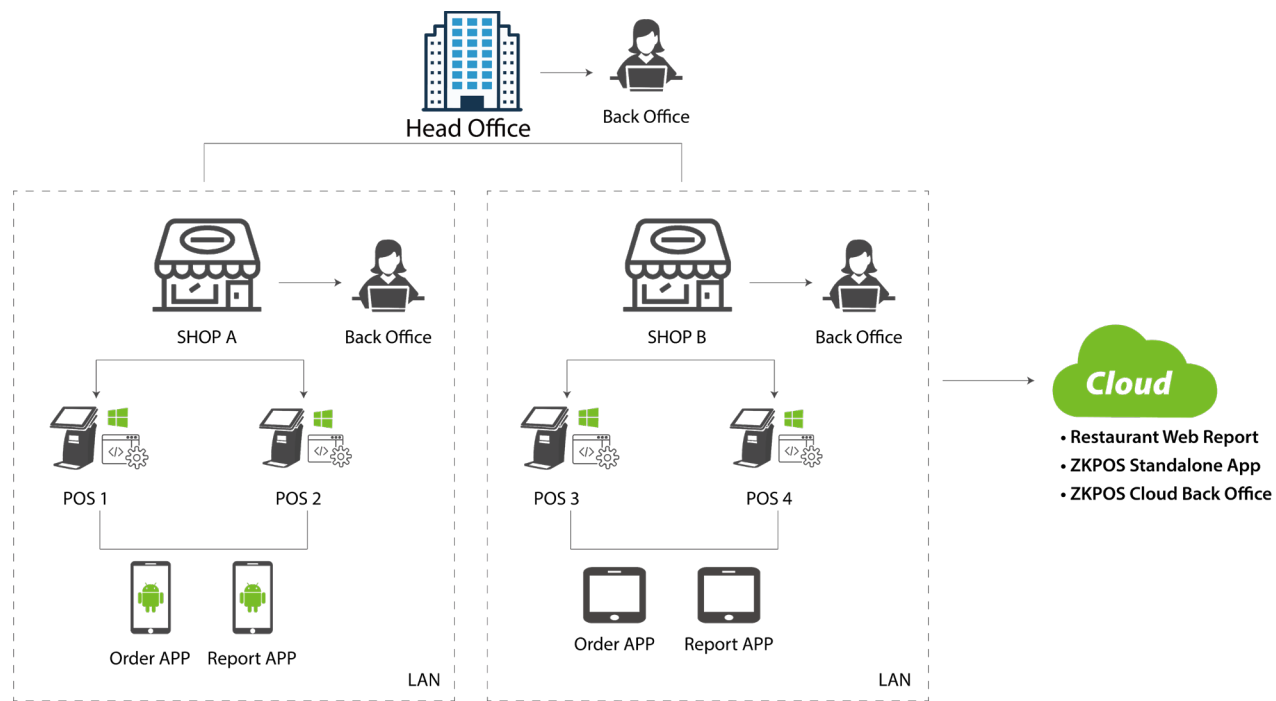

Широкий угол распознавания

С применением алгоритма глубокого обучения CNN, терминалы распознают лица лучше, что позволяет захватывать больший угол за счет применения 3D-рендеринга.

Решения ZKPOS

ПО ZKPOS создано для нужд **ресторанов** | **розничных и оптовых магазинов** | **супермаркетов**

Улучшение точности, эффективности и результативности, а также рост удовлетворенности клиентов торговых точек благодаря лучшему качеству и **ИННОВАЦИЯМ**.

- Включают локальные и облачные решения для Windows и Android.
- Не просто профессиональная POS система, а новая бизнес-модель от ZKPOS для офлайн и онлайн бизнеса.