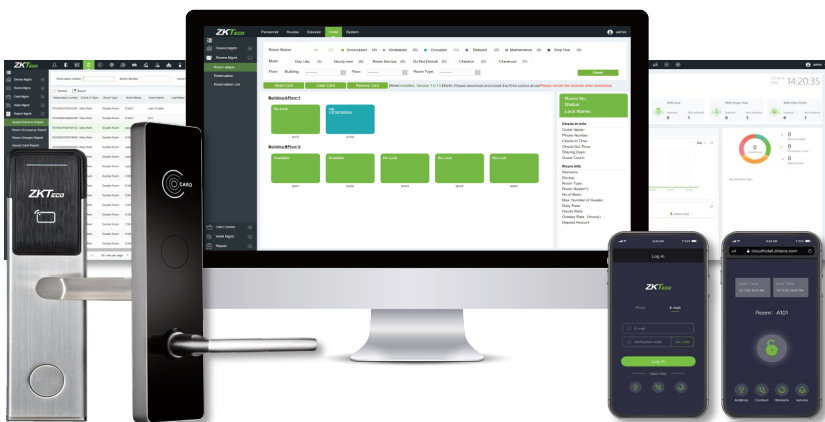

Облачные умные замки

Zigbee

DL30Z

TL300Z

Wi-Fi

TL800

HBL400

BLE5.0

AL40

ML300

ML200

Решение для умных отелей

Отельные замки ZKTeco используют беспроводной протокол Zigbee. После подключения к беспроводному шлюзу и настройки с помощью ПО **ZKBioHLMS** (версия ZKBioSecurity), пользователи могут пользоваться картами или смартфонами для открывания номеров. Персонал может видеть статус каждой двери в ПО.

Ключевые особенности:

-  Бесконтактное открывание
-  Удаленное управление по протоколу Zigbee
-  Статус питания в реальном времени
-  Блокировка утерянных карт
-  Открытый API для разработчиков
-  Одна карта для всего
-  Регистрация прибытия и выезда гостей
-  Отчеты Заполняемость

Система безопасности, умный ДОМ

ZSmart – это мобильное приложение для домашней системы безопасности. Его цель – защита дорогих вам людей в любом месте и создание безупречной и простой в настройке системы умных устройств.