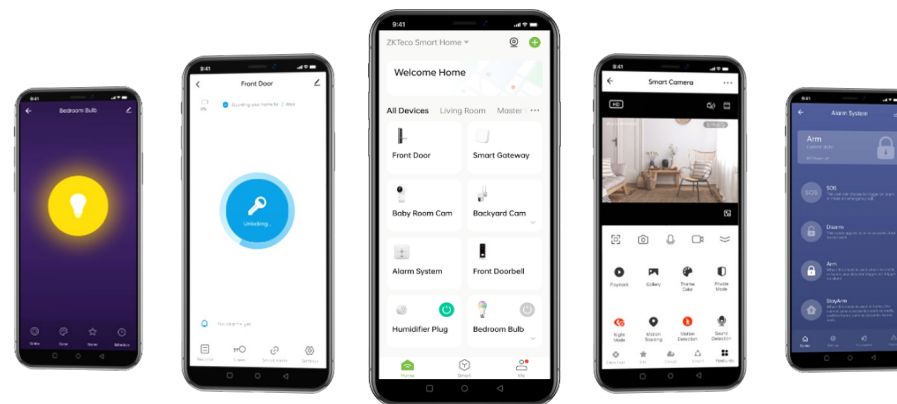

Облачные умные замки

Zigbee

DL30Z

TL300Z

Wi-Fi

TL800

HBL400

BLE5.0

AL40

ML300

ML200

Решение для умных отелей

Отельные замки ZKTeco используют беспроводной протокол Zigbee. После подключения к беспроводному шлюзу и настройки с помощью ПО **ZKBioHLMS** (версия ZKBioSecurity), пользователи могут пользоваться картами или смартфонами для открывания номеров. Персонал может видеть статус каждой двери в ПО.

Ключевые особенности:

-  Бесконтактное открывание
-  Удаленное управление по протоколу Zigbee
-  Статус питания в реальном времени
-  Блокировка утерянных карт
-  Открытый API для разработчиков
-  Одна карта для всего
-  Регистрация прибытия и выезда гостей
-  Отчеты Заполняемость

Система безопасности, умный ДОМ

ZSmart – это мобильное приложение для домашней системы безопасности. Его цель – защита дорогих вам людей в любом месте и создание безупречной и простой в настройке системы умных устройств.