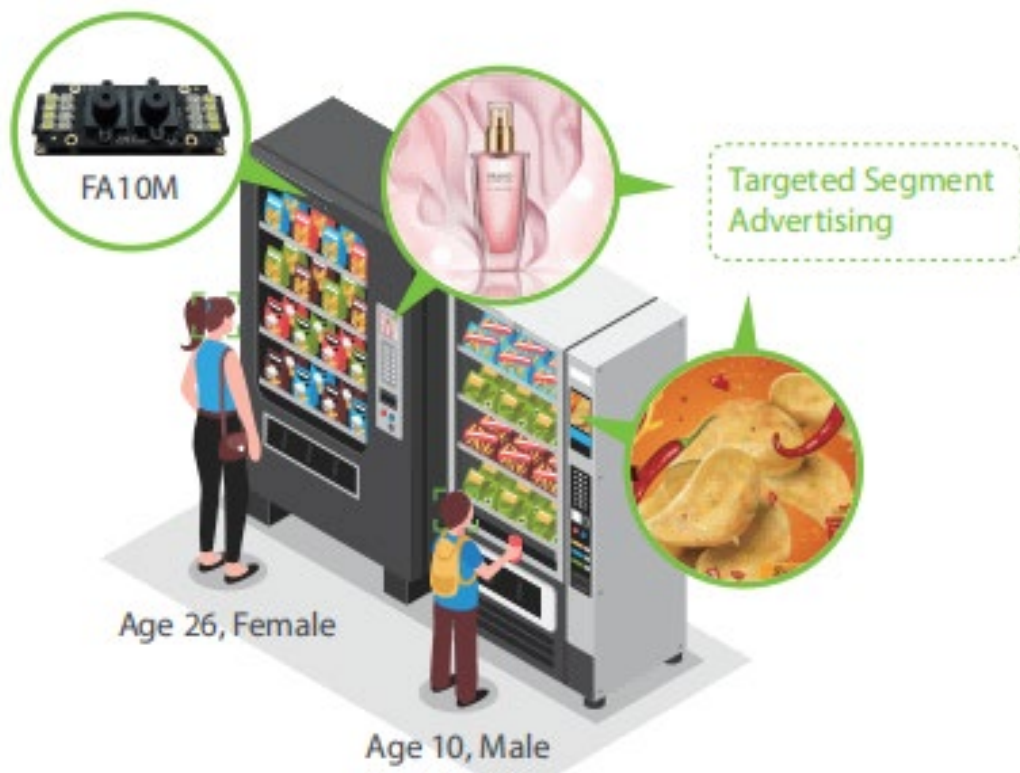

Торговый автомат с распознаванием лиц от ZKTeco в Японии.

Биометрия, как новый путь рекламного таргетинга

- Модуль распознавания лиц ZKTECO FA10M установлен на фронтальной части торгового автомата и контролирует работу системы с помощью алгоритма SDK ZKLiveFace 5.6.

- FA10M – это сетевой модуль Visible light, оснащенный двумя камерами с инфро-красной подсветкой, бинокулярным сенсором с WDR и видимой подсветкой.

- Как только человек приближается к торговому аппарату, камера распознавания лиц получает возможность получить фото с физиологическими особенностями пользователя и отправляет в систему. Данное фото немедленно анализируется системой ZKLiveFace 5.6 SDK и алгоритм идентификации распознает пол и возраст пользователя.