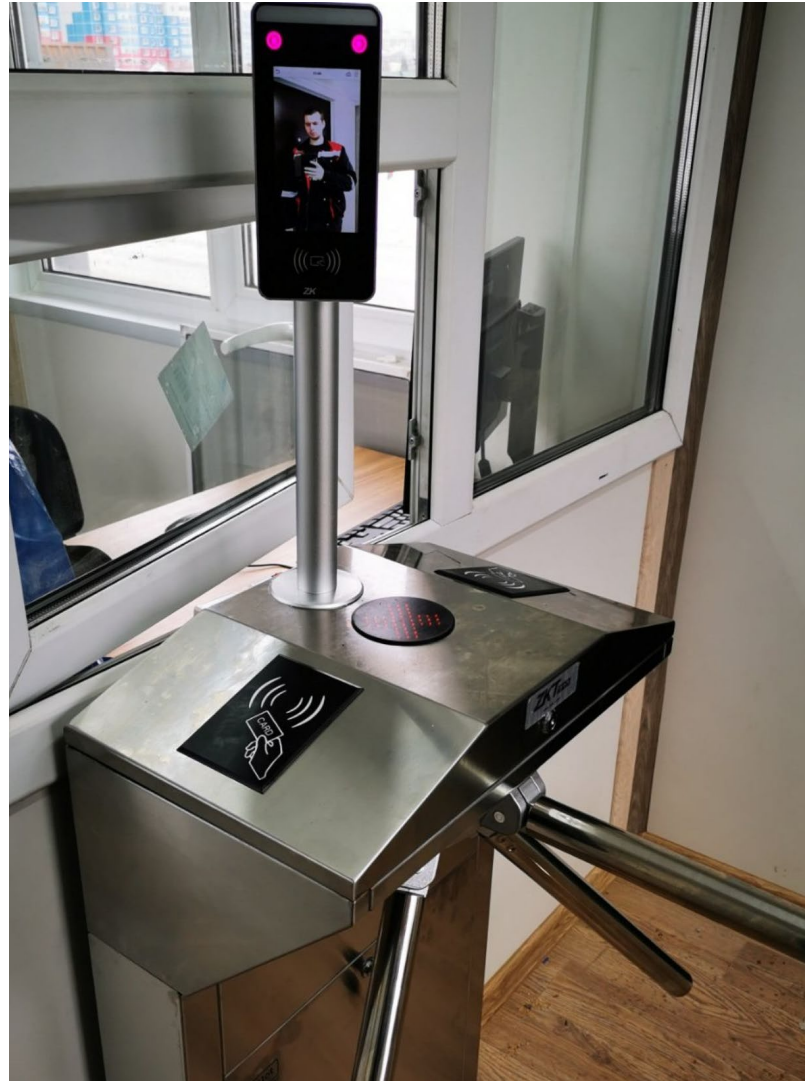

Система контроля доступа и учета рабочего времени (г. Тюмень)

Проходная на строительной площадке компании ООО "Страна Девелопмент" оснащена системой контроля доступа с идентификацией по лицу и учетом рабочего времени

Турникеты-триподы

TS1000 Pro,

Терминалы идентификации по лицу

SpeedFace-V5L-RFID