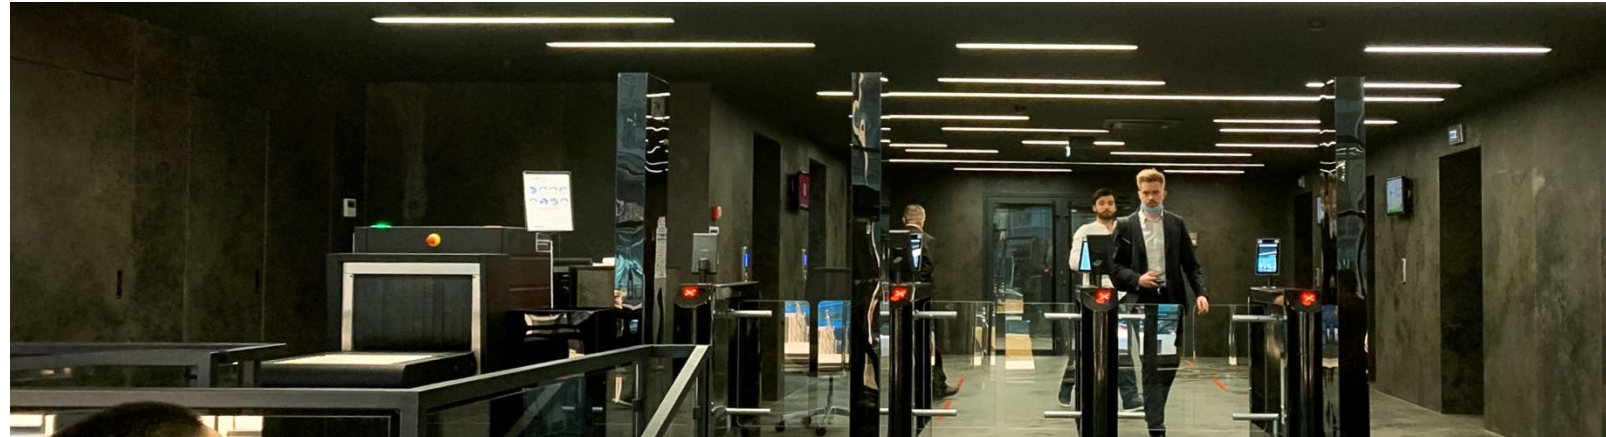

Система контроля доступа и учета рабочего времени (г. Москва)

Заказчик:

Центральный офис
коммерческого банка в Москве.
Единая система контроля доступа на
нескольких этажах, занимаемых банком.

Терминалы
идентификации по лицу
ProFaceX