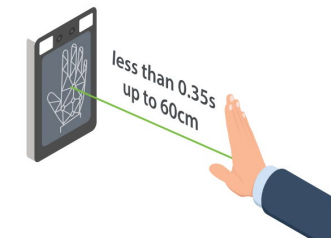

Распознавание вен ладони

- Широкий угол сканирования**

±60° по всем осям

- Большое расстояние считывания**

Расстояние 10 – 60 см

Скорость идентификации менее 0.35 сек.

Распознавание лиц в видимом диапазоне

Новейшая технология распознавания лиц в видимом свете VisibleLight, обладает высокой надежностью и скоростью идентификации

Защита от подделок

- Защита от фото и видео подделок

Высокая скорость

- Идентификация менее чем за 0.6 секунды

Распознавание лиц

- Распознавание лиц в потоке

Широкий угол распознавания

- $\pm 60^\circ$ по все осям
- Не зависит от макияжа, наличия очков, головных уборов и пр.