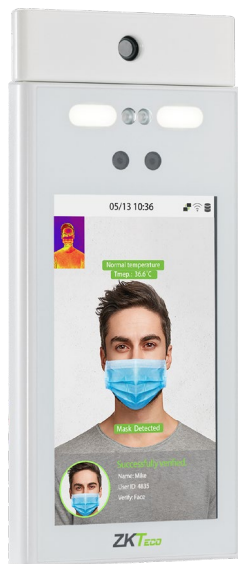

Из всего замеренного диапазона, система выбирает самые высокие показания.

Терминалы распознавания лиц Visible Light

G4 pro

G4 pro

- 4G решение |Bluetooth | Wi-Fi
- OS: Android, поддержка LCDK для интеграции с оборудованием сторонних производителей