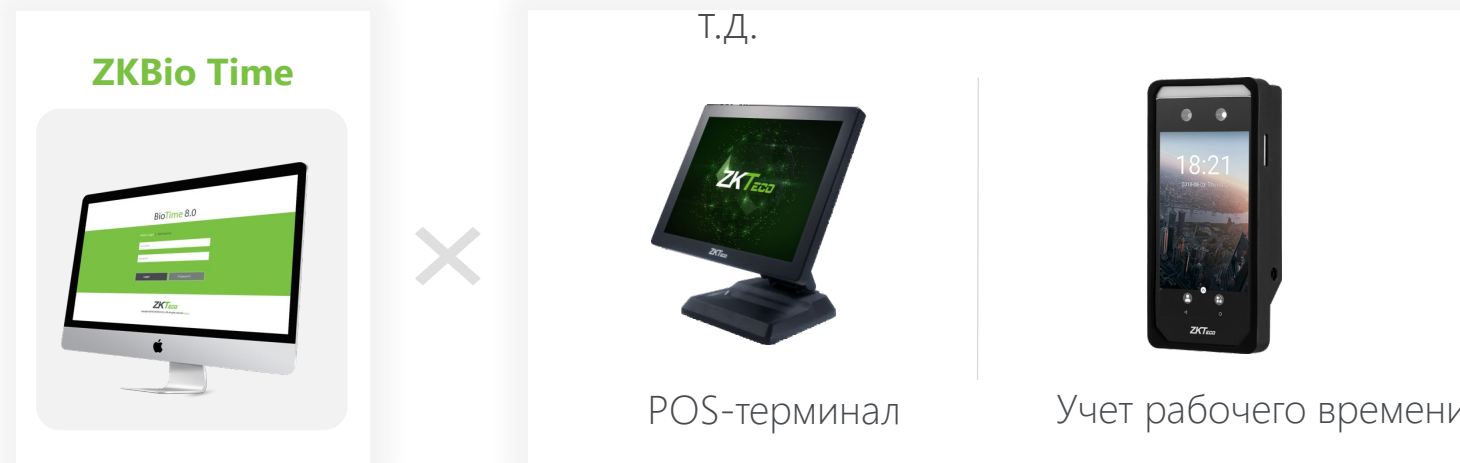

Система безопасности, умный ДОМ

ZSmart – это мобильное приложение для домашней системы безопасности. Его цель – защита дорогих вам людей в любом месте и создание безупречной и простой в настройке системы умных устройств.

Умный офис

Облачная платформа ZKTeco+ Smart Office расширяет возможности интегрированного бизнеса

ZKTeco+ Cloud Platform разработана для создания двойной концепции **“Управление временем + управление пространством”**, с частной облачной платформой с высоким уровнем безопасности данных.

Платформа предоставляет сервис для:

Информационная
служба

Магазин
приложений

Служба
авторизации и
аутентификации

Платформа
для API

Служба для
облачного
хранилища

“Облачное приложение” , подключенное с помощью ZKTeco+, соединяет оконечные устройства в умном

офисе к устройствам интернета вещей, контроля доступа, управления посетителями и POS.

Оконечные устройства подключаются с помощью программного обеспечения **ZKBio Time, ZKBio Cloud** и

Получаем **универсальные O2O решения** для умного офиса предприятия, которые широко применяются в различных областях, включая не только офисы, но и умное обучение и т.д.