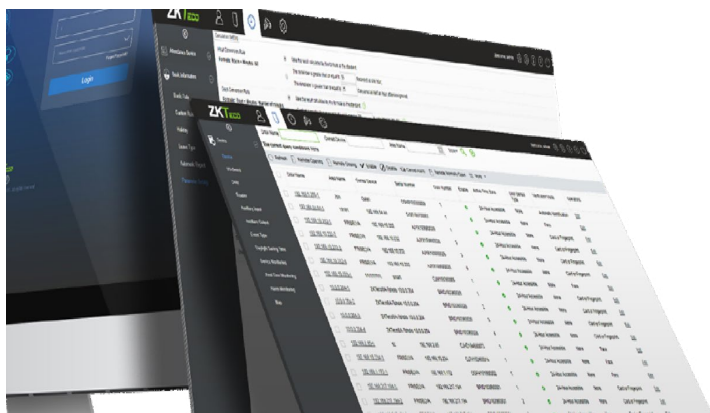

Значительно увеличен ресурс подключаемого оборудования. На один сервер возможно подключить до 2000 устройств протокола PUSH.

ZKBioSecurity Mobile Application

ZKBioSecurity Mobile APP это

Приложение - мобильный клиент ПО ZKBioSecurity.

Зайти в систему можно под двумя аккаунтами пользователя(ролями) – Администратор и Сотрудник.

При входе под Администратором вам доступно меню четырех модулей: Персонал, Контроль доступа, Посетители и Паркинг. Эти модули позволяют регистрировать новых пользователей, резервировать пропуска посетителей, управлять парковочными местами. При входе в систему как сотрудник, доступны полномочия по посещениям и календарю, статистике посещений и отметка на удаленном объекте.

Сотрудники могут самостоятельно регистрироваться в системе УРВ и ставить отметки на вход и на выход в мобильном приложении.

ZKBio Access IVS

Легкая Web-браузерная Охранная платформа

ZKBio Access IVS

ZKBio Access IVS Легкая Web-браузерная Охранная платформа, разработанная ZKTeco для поддержки совместной работы с большинством из производимого оборудования.