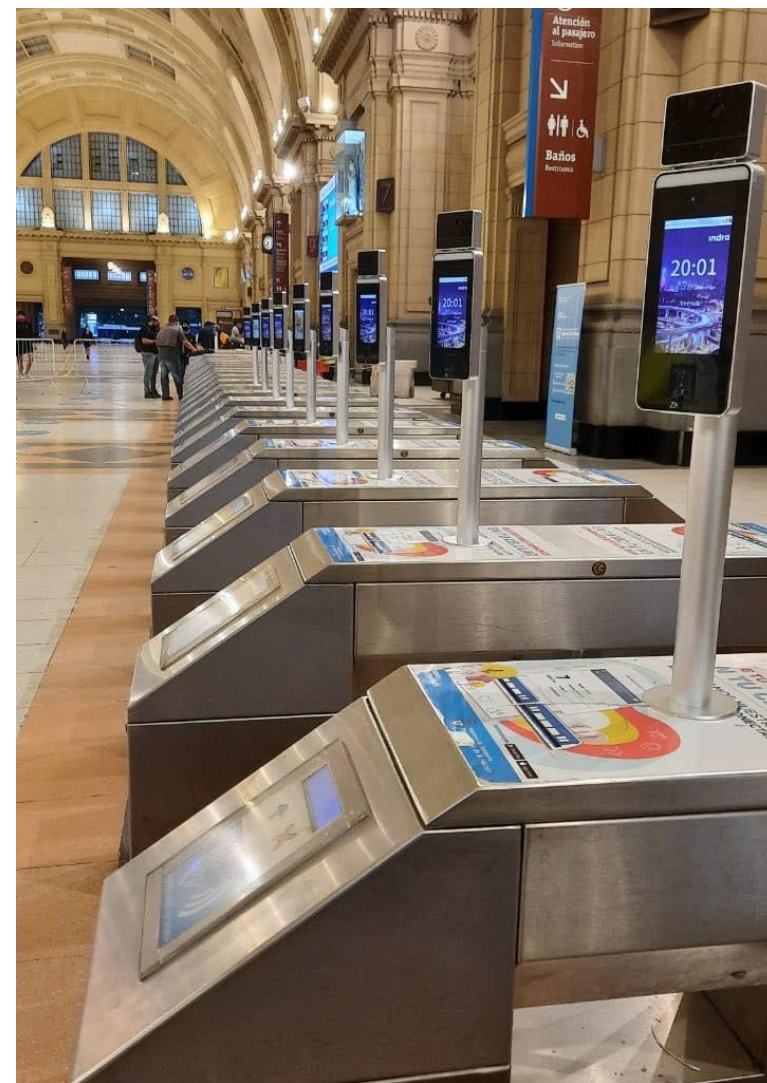

Железнодорожная сеть Аргентины

Заказчик: руководство железных дорог Аргентины

Система	Назначение	Оборудование	Количество
СКУД	Терминал идентификации лиц	SpeedFace V5L [TI]	2000

- В общей сложности 2000 терминалов распознавания лиц ZKTeco SpeedFace-V5L[TI] были установлены на вокзалах и станциях на железной дороге в Аргентине.
- Все пассажиры получают доступ с помощью QR-кодов, которые считываются терминалами SpeedFace-V5L[TI]. Пассажиры получают право доступа только после успешной идентификации.
- В процессе идентификации одновременно происходит измерение температуры. Система автоматически отображает измеренную температуру.
- Терминалы SpeedFace-V5L[TI] определяют наличие маски. Все пассажиры имеют право доступа только в маске.
- Все терминалы SpeedFace-V5L[TI] подключены к системе управления железнодорожной сетью. Была проведена интеграция с помощью нашего SDK для сторонних производителей.